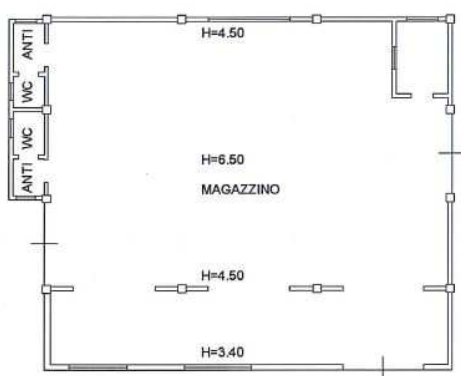

AUTORITÀ DI SISTEMA PORTUALE
DEL MARE ADRIATICO SETTENTRIONALE
PORTI DI VENEZIA E CHIOGGIA

SCHEDA LOCALI DISPONIBILI

FABBRICATO N° 320

UNITA'

COMUNE: VE

ZONA: PORTO MARGHERA

INDIRIZZO: Molo A

PIANTA PIANO TERRA

PIANO: TERRA

DESTINAZIONE D'USO:
MAGAZZINO - DEPOSITO

SUPERFICIE: mq 337,13

STATO MANUTENTIVO: normale

FOGLIO 5

MAPPALE 1396

SUBALTERNO

CATEGORIA