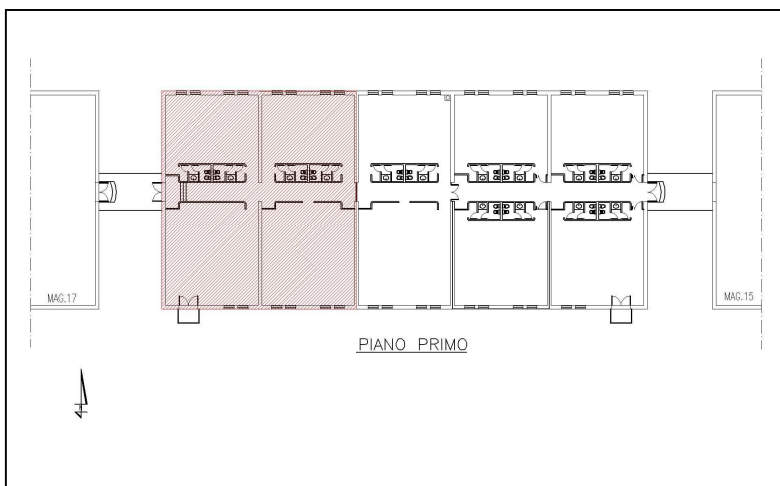

AUTORITÀ DI SISTEMA PORTUALE
DEL MARE ADRIATICO SETTENTRIONALE
PORTI DI VENEZIA E CHIOGGIA

FABBRICATO N° 16

UNITA' 13 - 14 - 15

INDIRIZZO SESTIERE DORSODURO

ZONA S.MARTA

COMUNE VE

DESTINAZIONE D'USO: UFFICIO

SUPERFICIE: mq 493
FRAZIONABILE

STATO MANUTENTIVO: BUONO

FOGLIO:

MAPP: 4410

SUB: 17

CATEGORIA: A10