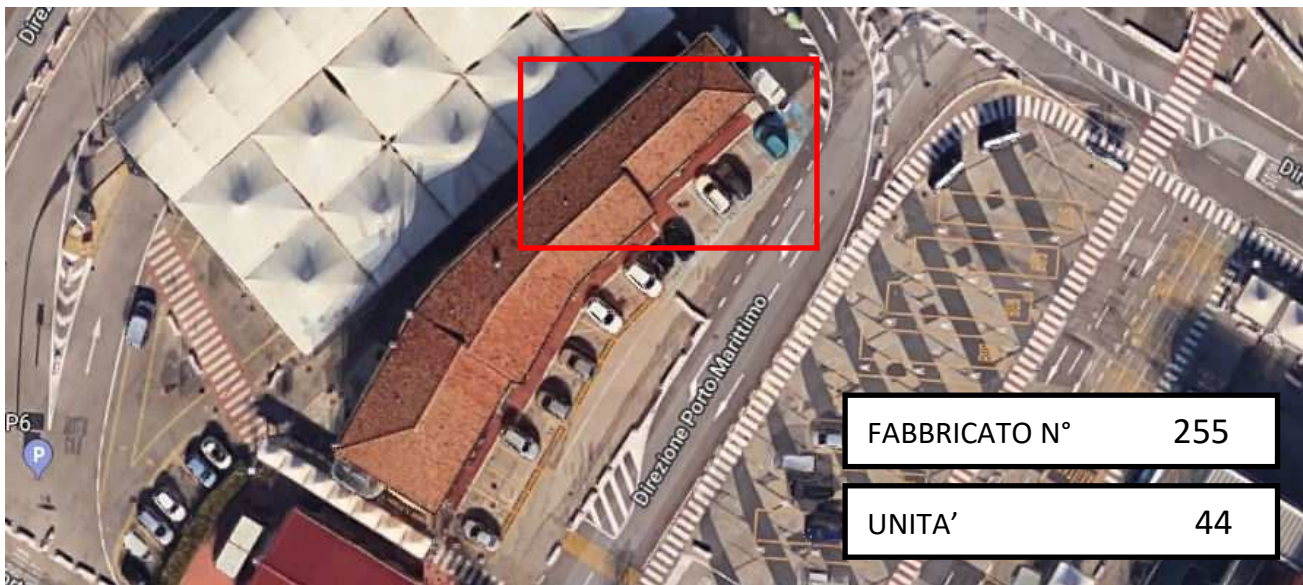

AUTORITÀ DI SISTEMA PORTUALE
DEL MARE ADRIATICO SETTENTRIONALE
PORTI DI VENEZIA E CHIOGGIA

SCHEDA LOCALI DISPONIBILI

FABBRICATO N° 255

UNITA' 44

COMUNE: VE

ZONA: Centro storico

INDIRIZZO: Marittima

PIANO: PRIMO

DESTINAZIONE D'USO:

UFFICIO

SUPERFICIE: mq 9,00

STATO MANUTENTIVO: normale

FOGLIO 11

MAPPALE 5709

SUBALTERNO porzione

CATEGORIA A10