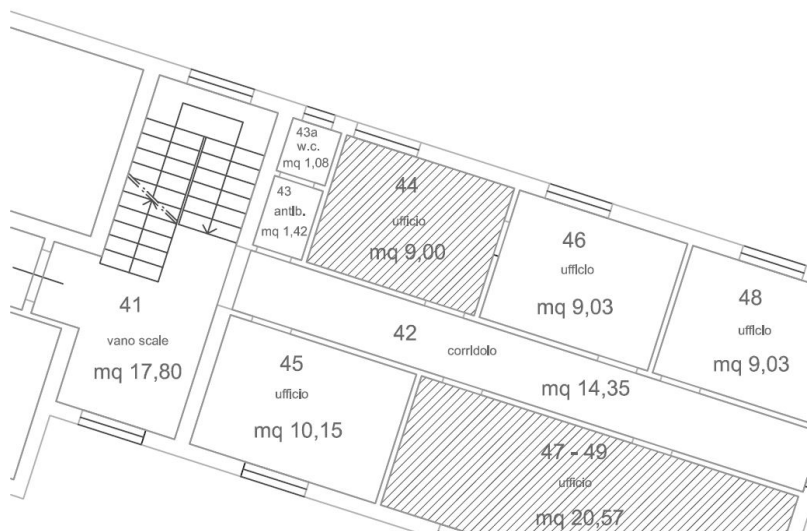

AUTORITÀ DI SISTEMA PORTUALE
DEL MARE ADRIATICO SETTENTRIONALE
PORTI DI VENEZIA E CHIOGGIA

SCHEDA LOCALI DISPONIBILI

FABBRICATO N° 255

UNITA' 44

COMUNE: VE

ZONA: Centro storico

INDIRIZZO: Marittima

PIANO: PRIMO

DESTINAZIONE D'USO:

UFFICIO

SUPERFICIE: mq 9,00

STATO MANUTENTIVO: normale

FOGLIO 11

MAPPALE 5709

SUBALTERNO porzione

CATEGORIA A10